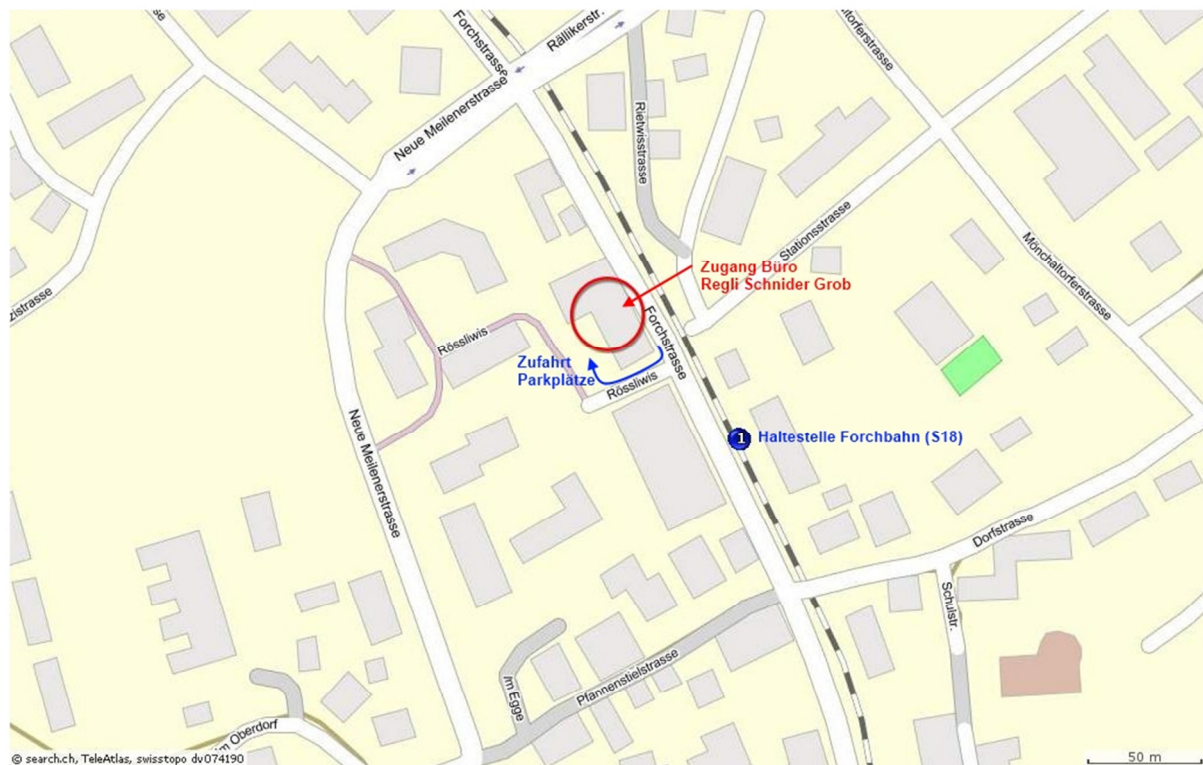

Adresse

Regli Schnider Grob

Zentrum Rössli
Forchstrasse 149
8132 Egg

Telefon Nr. +41 (0)44 984 23 13

Wie Sie unsere Büros in Egg finden

Unsere Büroräumlichkeiten in Egg bei Zürich sind sowohl mit den öffentlichen Verkehrsmitteln (Forchbahn - S18) als auch mit dem Auto bequem zu erreichen. Die Büros liegen im Zentrum von Egg, unmittelbar bei der Forchbahn-Haltestelle und dem Gemeindehaus.

Parkplätze

Es stehen überdachte Parkplätze zur Verfügung, die der „blauen Zone“ zugeordnet sind. Die Einfahrt befindet sich zwischen Gemeindehaus und dem Café Peter. Im vorderen Teil der Parkgarage befindet sich ein direkter Zugang zum Bürogebäude.

Legende

- 1 Zug: Egg